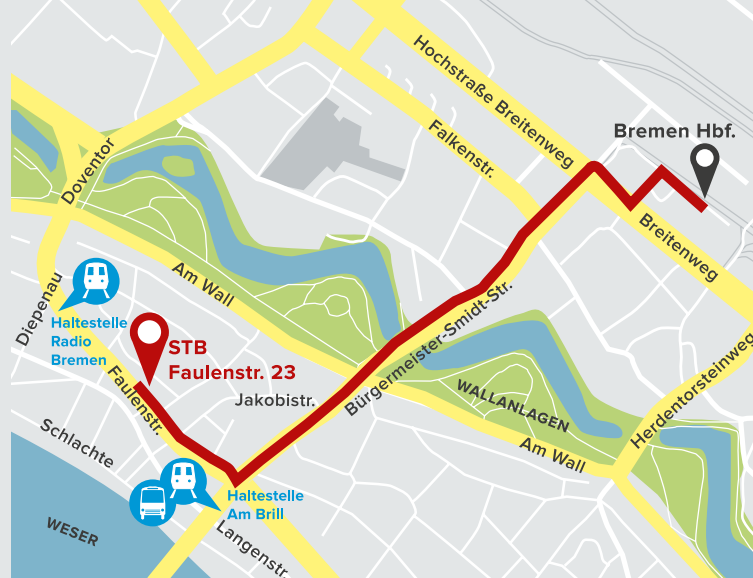

Registrierung und Information:

STB GmbH & Co. KG
Faulenstraße 23
28195 Bremen
Telefon +49 421 165 4139